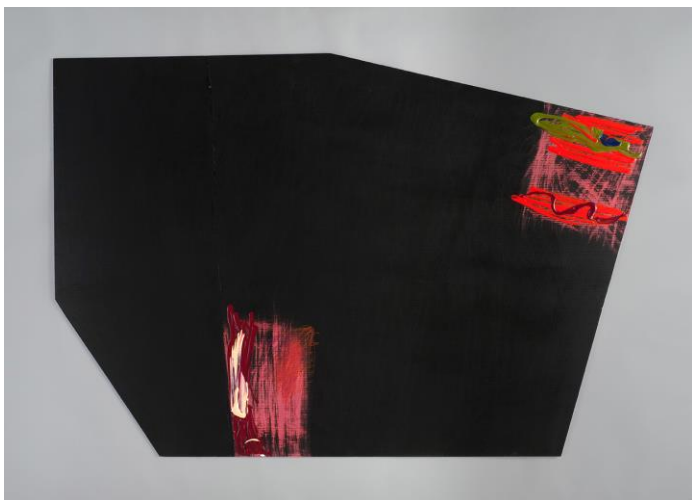

Joël Frémiot, Sans titre, 2016
Acrylique sur plaque de polypropylène
découpée, 120 x 80 cm