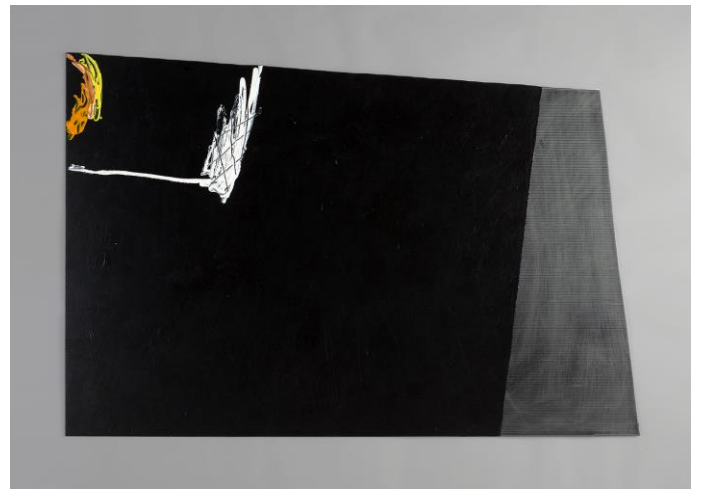

VISUELS DISPONIBLES POUR LA PRESSE /

Joël FREMIOT

Contacts presse :

Tambour Major - Emmanuelle Toubiana Tél. : 01 39 53 71 60 - 06 77 12 54 08 emmanuelle@tambourmajor.com

Musée de l'Hospice Saint-Roch, Issoudun /Anne Grésy-Aveline - Tél. : 02 54 21 25 62 - museepublic@issoudun.fr

Mention obligatoire : © Photographe A.Ricci

Joël Frémiot, Sans titre, 2016
Acrylique sur plaque de polypropylène
découpée, 120 x 80 cm